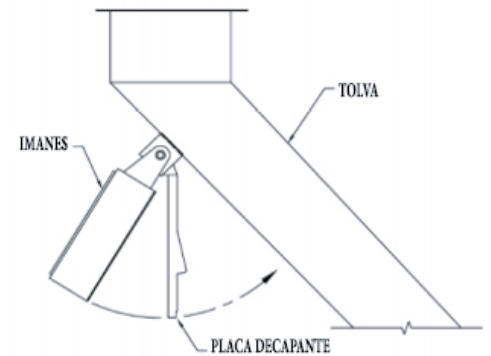

DEFENSA RENTABLE CONTRA LOS CONTAMINANTES FÉRREOS EN TOLVAS DE DESCARGA

Los separadores placa magnéticos permanentes de IMT remueven las partículas de hierro atrapadas y los residuos del material que fluye libremente en las tolvas angulares. Fabricados con cerámica o metales de tierras raras de alta intensidad, estos imanes placa ofrecen una gran defensa contra la contaminación férrea, reduciendo el desgaste, prolongando así la vida útil de los equipos.

Estos imanes pueden ser suministrados en las opciones manual, auto-limpieza y en cualquier tamaño, garantizando así una instalación fácil.

MANUAL O AUTO-LIMPIEZA

La limpieza de los separadores placa magnéticos ocurre cuando las abrazaderas se sueltan y el imán gira lejos de la tolva de descarga. La placa extractora se libera del imán rompiendo así el campo magnético y liberando las partículas férricas capturadas y los residuos.